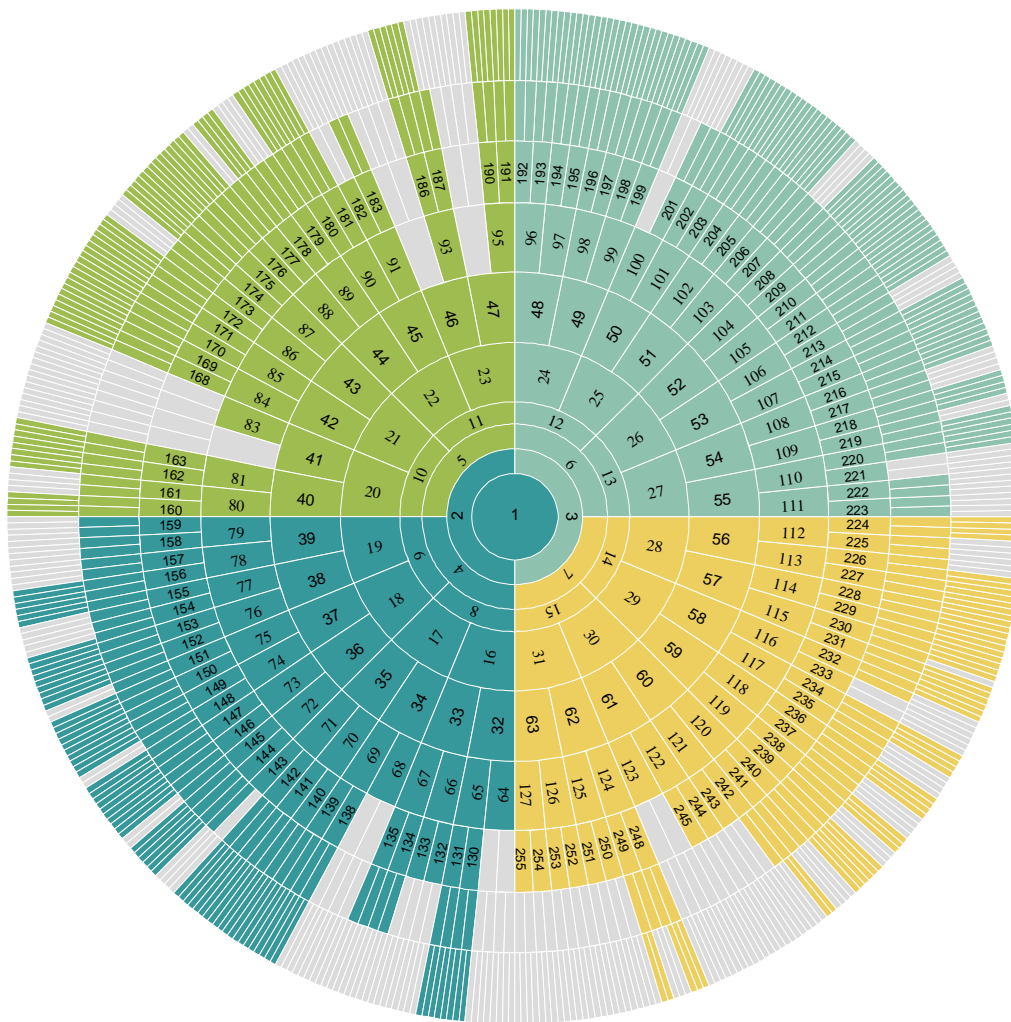

Légende

- Ancêtres du grand-père paternel
- Ancêtres de la grand-mère paternelle
- Ancêtres du grand-père maternel
- Ancêtres de la grand-mère maternelle
- Implexes : fiches répétées