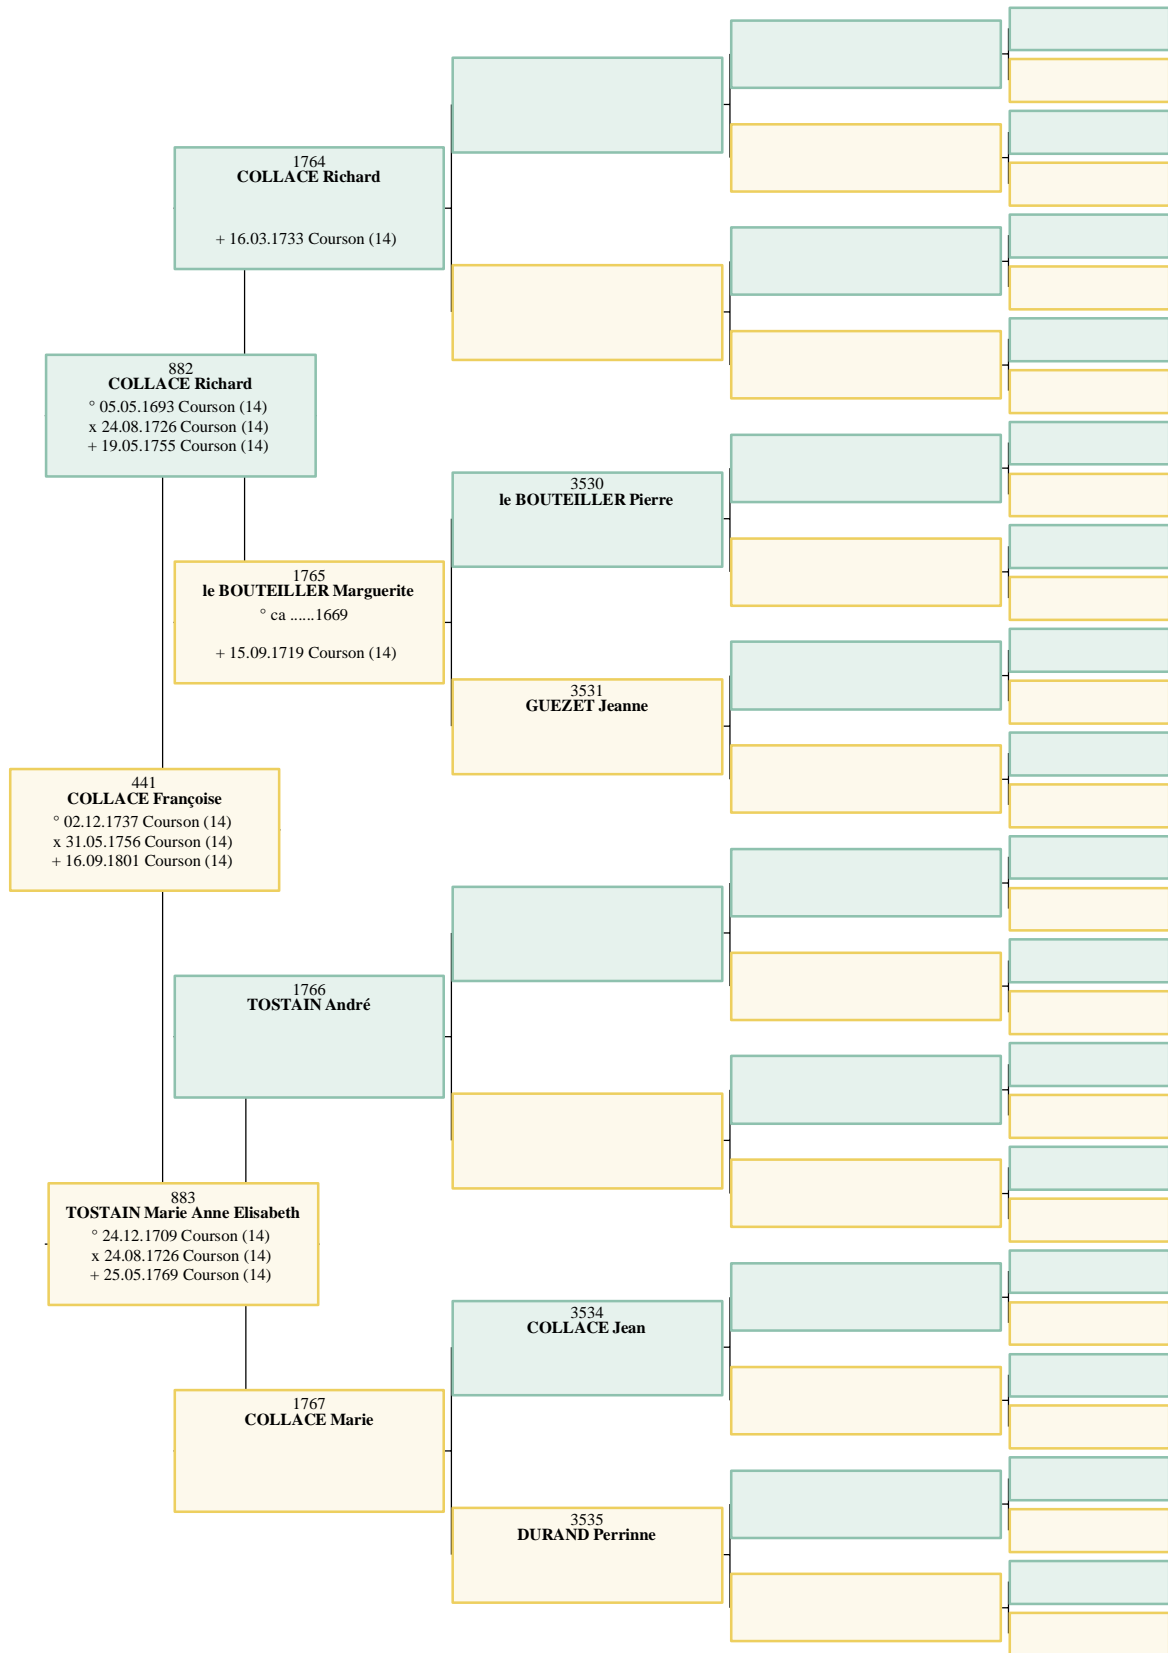

Introduction

Généalogie ascendante

Index des personnes

Nom / Prenoms	Pages
n° 107435	162
Aanor n° 219952129	207, 207
Ada n° 439904257	207, 235
Adèle n° 219943193	200
Aldemedede n° 54985793	199
Allix n° 1710375681	222
Amalberge (o 0423, + 0478) n° 461254311018497	322, 341, 342, 343, 344, 347
Artemia n° 57656788877313	322, 325, 328, 331, 347
Ascyla n° 3690034488147969	340, 342, 343, 352, 353
Aude n° 1718579	183
Berthe n° 1801847984129	306
Berthe n° 27492897	199
Berthe n° 6873225	176
Bilichilde n° 28828394438661	324, 326, 328, 331, 336
Chlodoweg (o 0405) n° 922508622036994	341, 342, 343, 344, 347
Doda n° 439886391	200, 204, 227, 243, 245
Elen (o 0893, + 0929) n° 14076644929	229, 294
Elinor n° 1759580617	229, 245
Ellenor n° 3519161233	229, 245